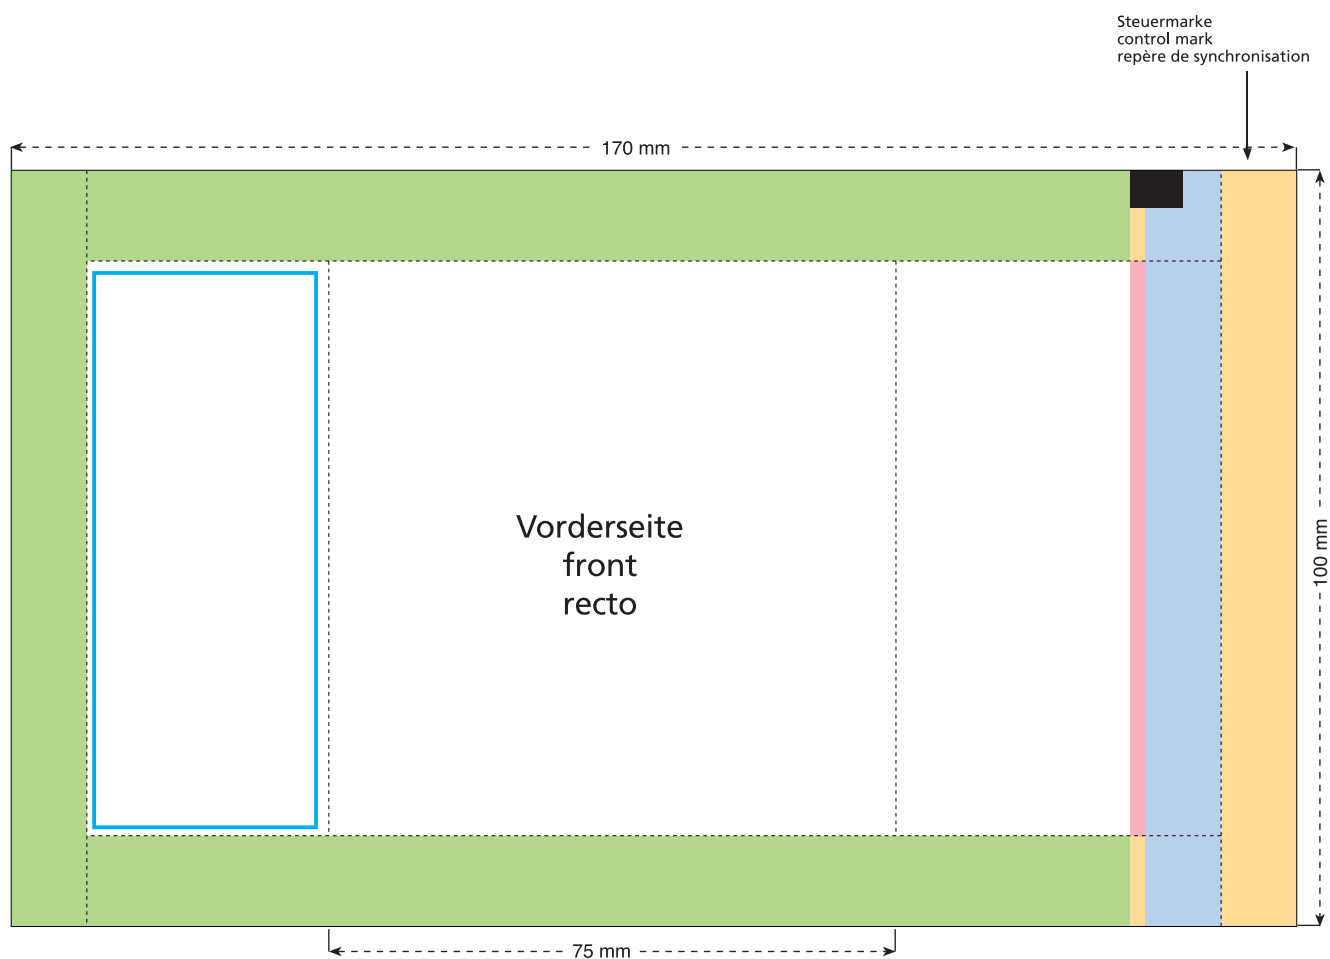

Standskizze · Stand drawing · Croquis avec repères

Artikel Nr. · Article No. : 110101020

Tüte · bag · sachet 75 x 100 mm

- Bedruckbare Fläche · printing surface · surface d'impression
- Siegelnaht bedingt bedruckbar · sealing surface can be printed on under some circumstances · surface de fermeture peut être imprimée sous certaines conditions
- Siegelnaht nicht bedruckbar · sealing surface can't be printed on · surface de fermeture ne peut pas être imprimée
- Fläche wird durch die Siegelnaht verdeckt · surface is covered by the sealing seam · surface est couverte par un thermoscollage
- Pflichttexte · mandatory text · textes obligatoires
- Fläche nicht bedruckbar · surface can't be printed on · surface ne peut pas être imprimée
- Beschnitt · bleed · découpe