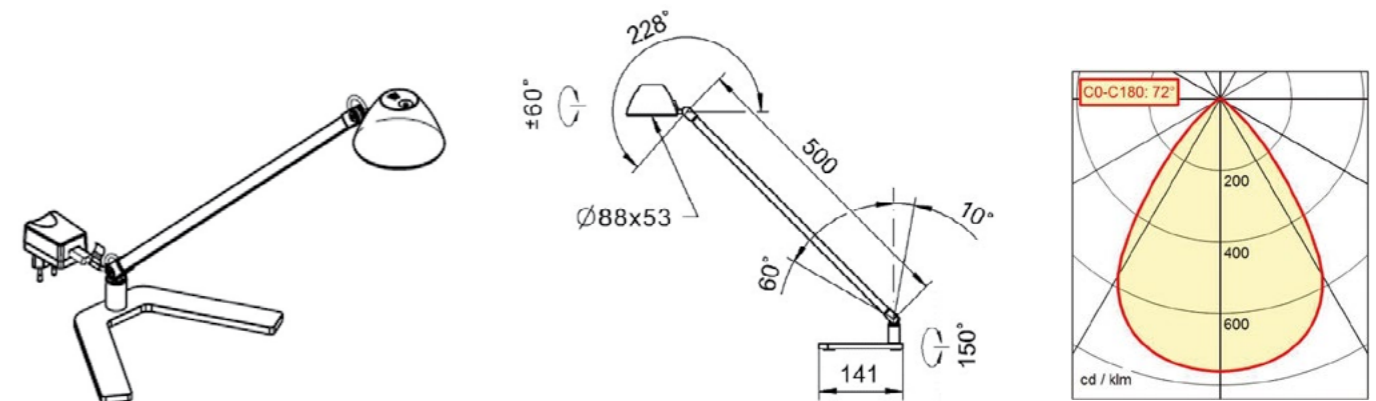

TECHNISCHE DATEN

ARBEITSPLATZLEUCHE LUCIO	
Anschlussspannung	Steckernetzteil 100 – 240 V AC USB Anschluss Leuchte 5V DC Anschlussleitung Leuchte ca. 1,35 m
Leistungsaufnahme	Leuchte ca. 3,5 W
Lichtfarbe	Warmweiß, 3000 K Neutralweiß, 4000 K
Lichttechnik	Lichtstrom ca. 300 lm Ausstrahlungswinkel 72° Entblendung Reflektoroptik Farbwiedergabe Ra > 80
Lichtleistung	Stufenlos dimmbar
Material	Gestänge Aluminium eloxiert Leuchtenkopf Kunststoff Tischfuß Stahl lackiert
Farbe	Titan
Modell inklusive Tischfuß	Bestell-Nr.
LUM 500/840/D	4000K 113995000-00804142
LUM 500/830/D	3000K 113995000-00804140